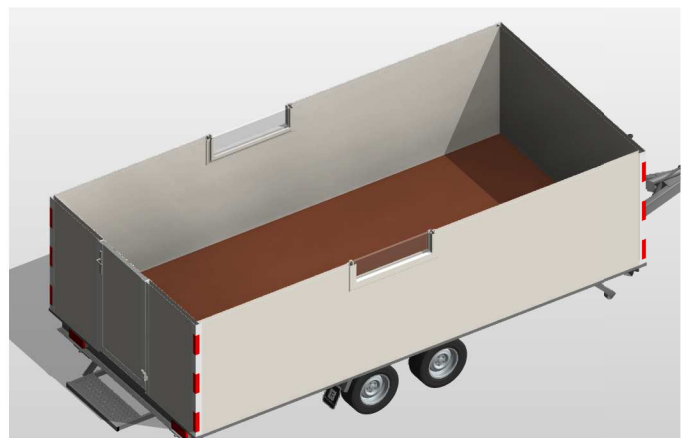

Gekozen opties

Kunststof raamkozijn Merk BZ - 980 x 940mm

| Uittrekstaat kleuren | |
|----------------------|-----------|
| Polyester binnen | Ral 9010 |
| Polyester buiten | Ral 9010 |
| Buitenzijde deur | Ral 9010 |
| Raamkozijnen | Ral 9010 |
| Deurkozijnen | Aluminium |

Opdrachtgever

Brouwer Nijkerk

Project

Standaard schaftwagens

Onderwerp

Plattegrond, aanzichten en 3d (5m platdak S500)

IBELE RUITES

Getekend LDO