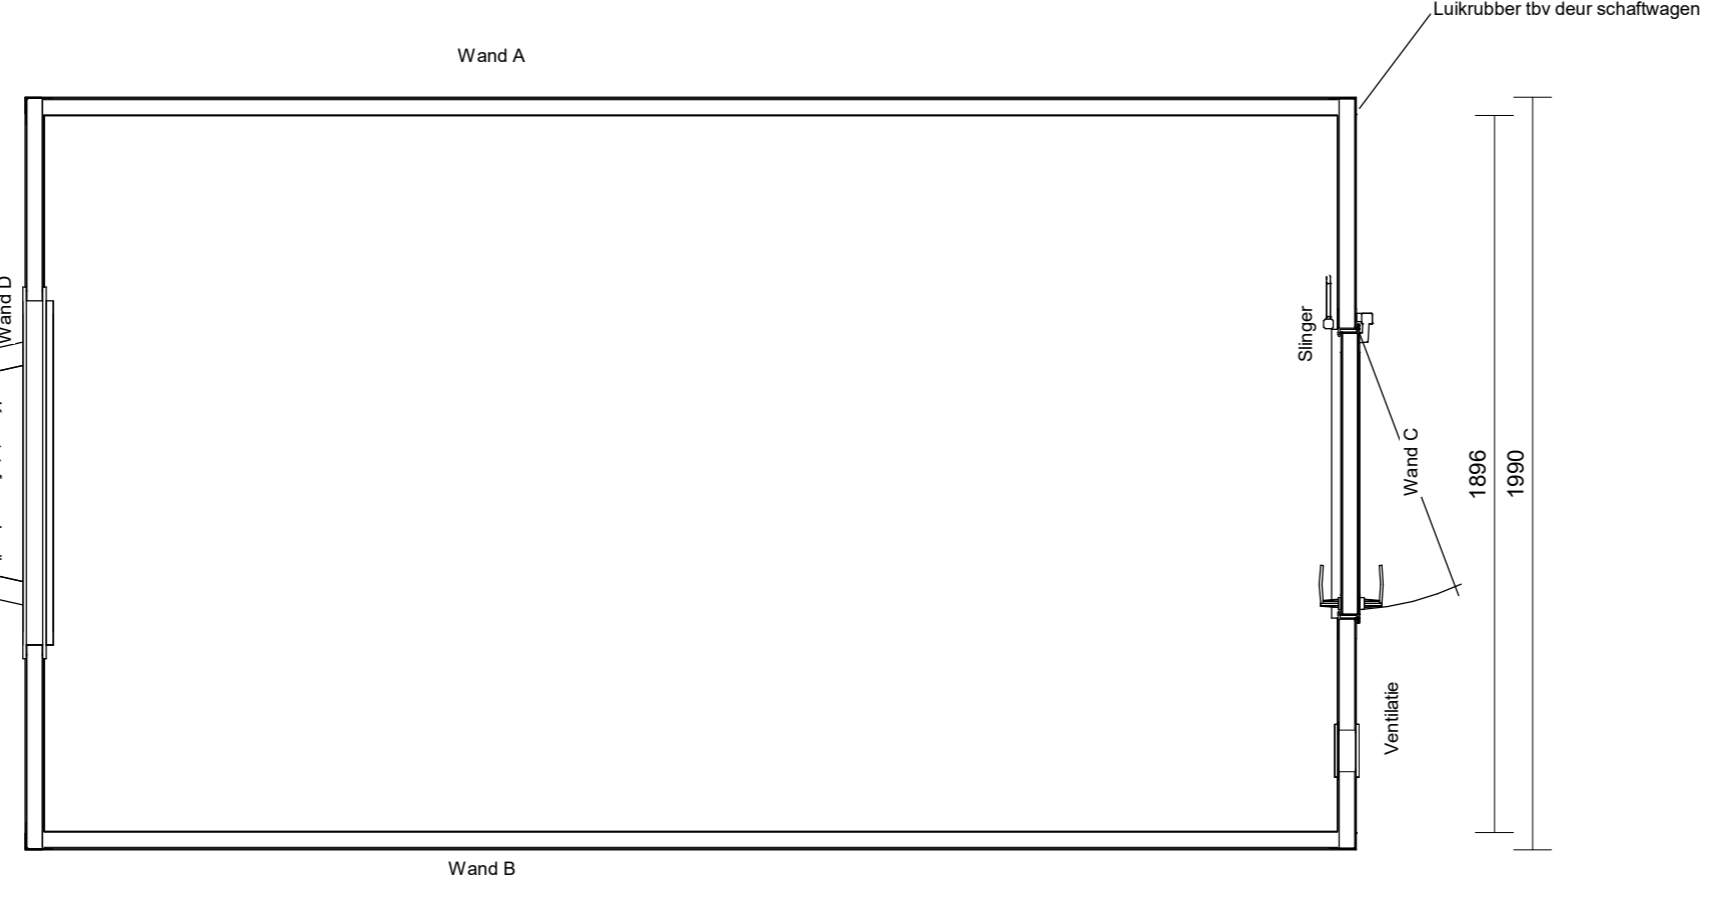

Gekozen opties

Uittrekstaat kleuren	
Polyester binnen	Ral 9010
Polyester buiten	Ral 9016
Binnenzijde deur	Ral 9010
Buitenzijde deur	Ral 9016
Raamkozijnen	Ral 9016
Deurkozijnen	Aluminium

Opdrachtgever	
Brouwer Nijkerk	
Project	
Standaard S350 wagen	
Onderwerp	
Plattegrond, aanzichten en 3d (3,5m plattendak)	
Getekend	LDO
Gewijzigd	
Datum	07-05-2021
Datum	
Formaat	A3
Fase	
Schaal	
Uitvoeren	