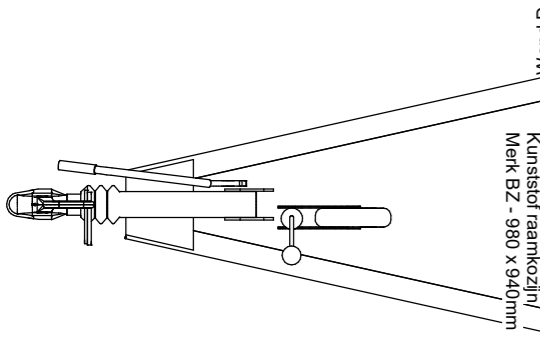

Gekozen opties

Uittrekstaat kleuren	
Polyester binnen	Ral 9010
Polyester buiten	Ral 9016
Binnenzijde deur	Ral 9010
Buitenzijde deur	Ral 9016
Raamkozijnen	Ral 9016
Deurkozijnen	Aluminium

Opdrachtgever	
Brouwer Nijkerk	
Project	
Standaard S350 wagen	
Onderwerp	
Plattegrond, aanzichten en 3d (3,5m plattendak)	
Getekend	LDO
Gewijzigd	
Datum	07-05-2021
Datum	
Formaat	A3
Fase	
Schaal	
Uitvoeren	