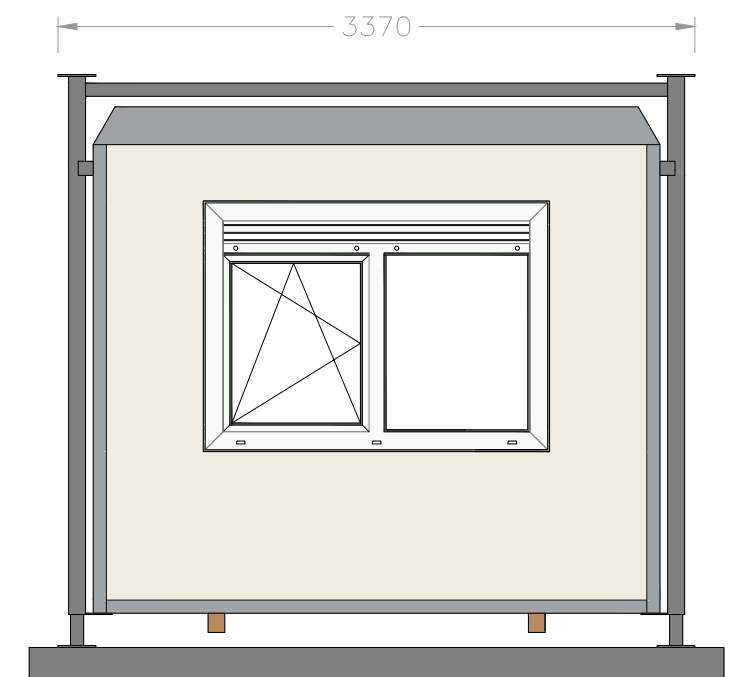

LINKER ZIJAANZICHT

VOORAANZICHT

ACHTERAANZICHT

RECHTER ZIJAANZICHT

Uittrekstaat kleuren		Opdrachgever	Pnummer	1:40	A3
Polyester binnen	RAL 9010 (Wit)	<i>Afroditi Deligianni</i>	Datum	10-12-2023	
Polyester buiten	RAL 9010 (Wit)	Model RDO-970 (GR)	Uitvoeren	1	
Deur	RAL 9010 (Wit)	<b>Brouwer</b> Tweespan 14 3897 AG Zeewolde ☎ 036 – 303 30 24 ✉ info@brouwer-group.nl	 FLEXIBELE RUIMTES		
Deurkozijn	RAL 9010 (Wit)				
Marmoleum	3053 (Dove grijs-blauw)				
Dakkoven	RAL 7035 (Grijs)				