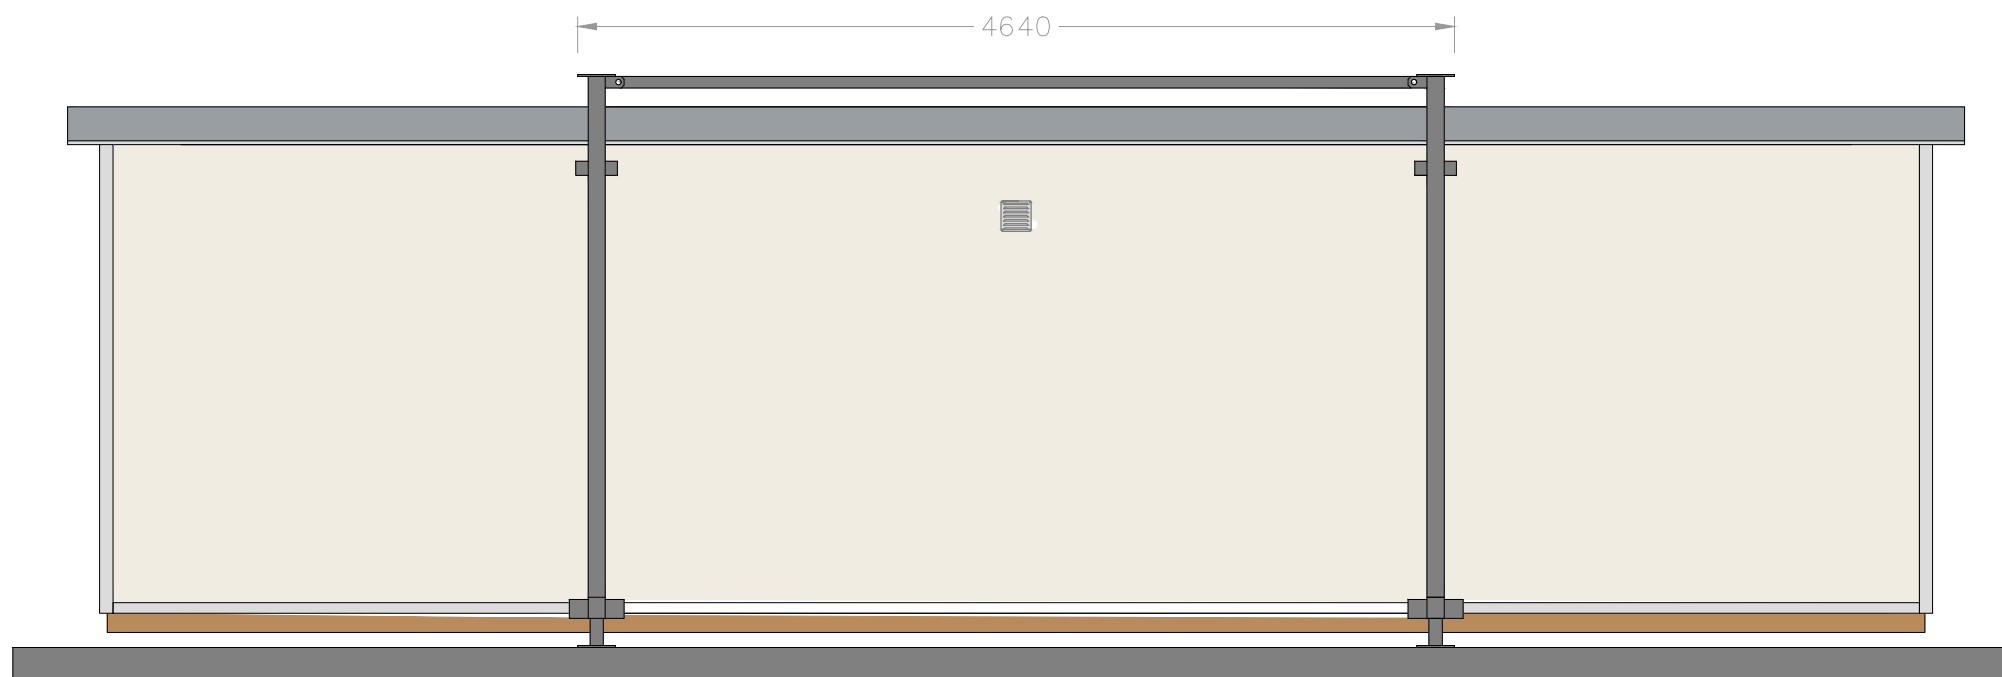

LINKER ZIJAANZICHT

VOORAANZICHT

ACHTERAANZICHT

RECHTER ZIJAANZICHT

Uittrekstaat kleuren		Opdrachgever	Pnummer	1:40	A3
Polyester binnen	RAL 9010 (Wit)	<i>Afroditi Deligianni</i>	Datum	10-12-2023	
Polyester buiten	RAL 9010 (Wit)	Model RDO-970 (GR)	Uitvoeren	1	
Deur	RAL 9010 (Wit)	<b>Brouwer</b> Tweespan 14 3897 AG Zeewolde ☎ 036 – 303 30 24 ✉ info@brouwer-group.nl	 FLEXIBELE RUIMTES		
Deurkozijn	RAL 9010 (Wit)				
Marmoleum	3053 (Dove grijs-blauw)				
Dakkoven	RAL 7035 (Grijs)				