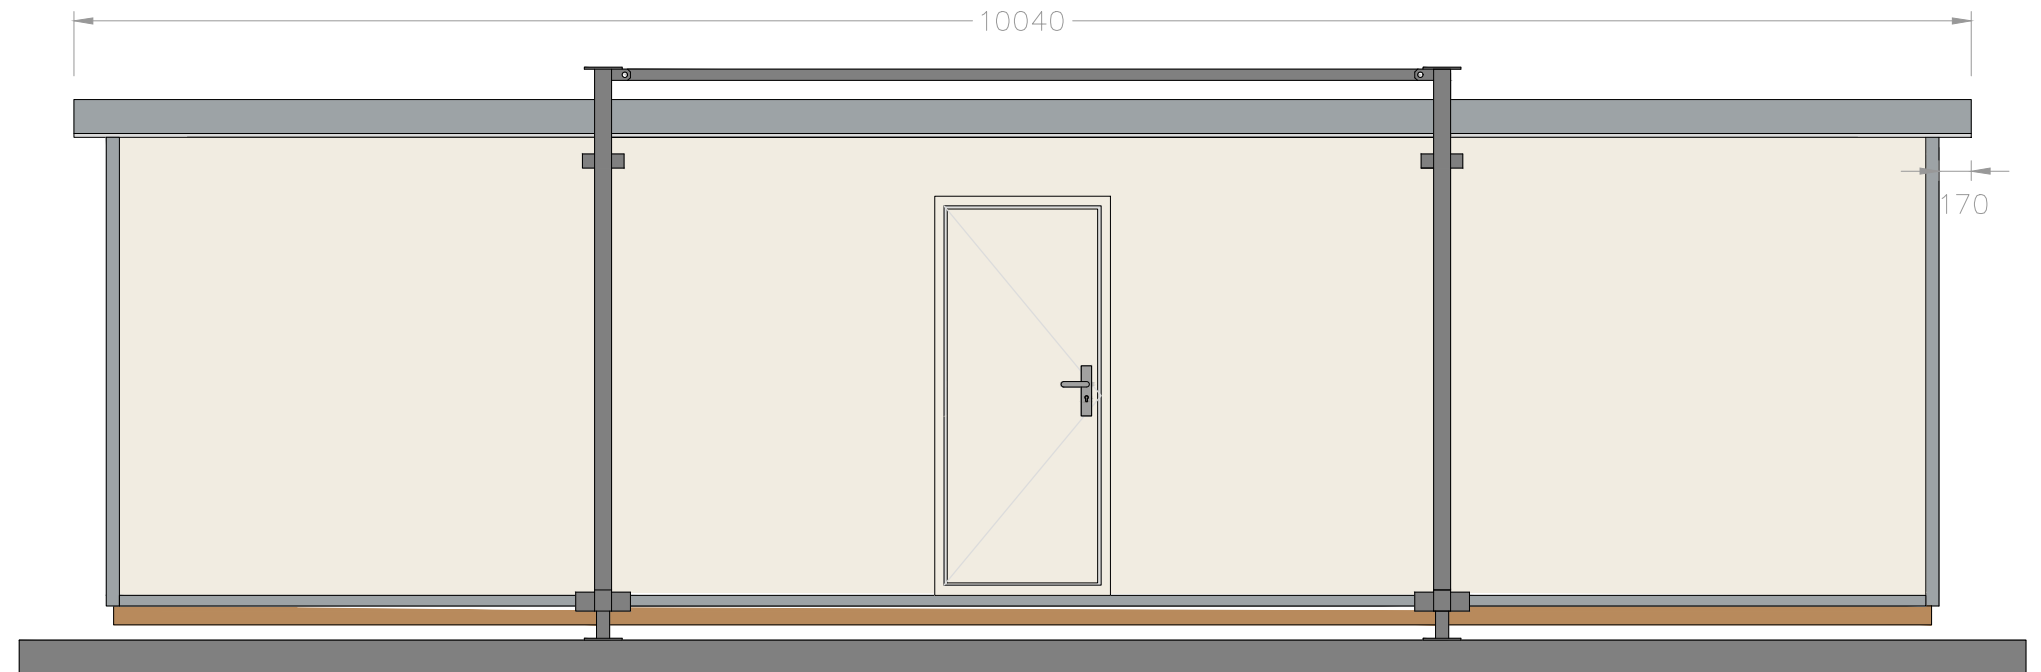

LINKER ZIJAANZICHT

VOORAANZICHT

ACHTERAANZICHT

RECHTER ZIJAANZICHT

Uittrekstaat kleuren		Opdrachgever	Pnummer	1:40	A3
Polyester binnen	RAL 9010 (Wit)	<i>Afroditi Deligianni</i>	Datum	10-12-2023	
Polyester buiten	RAL 9010 (Wit)	Model RDO-970 (GR)	Uitvoeren	1	
Deur	RAL 9010 (Wit)	<b>Brouwer</b> Tweespan 14 3897 AG Zeewolde ☎ 036 – 303 30 24 ✉ info@brouwer-group.nl	 FLEXIBELE RUIMTES		
Deurkozijn	RAL 9010 (Wit)				
Marmoleum	3053 (Dove grijs-blauw)				
Dakkoven	RAL 7035 (Grijs)				