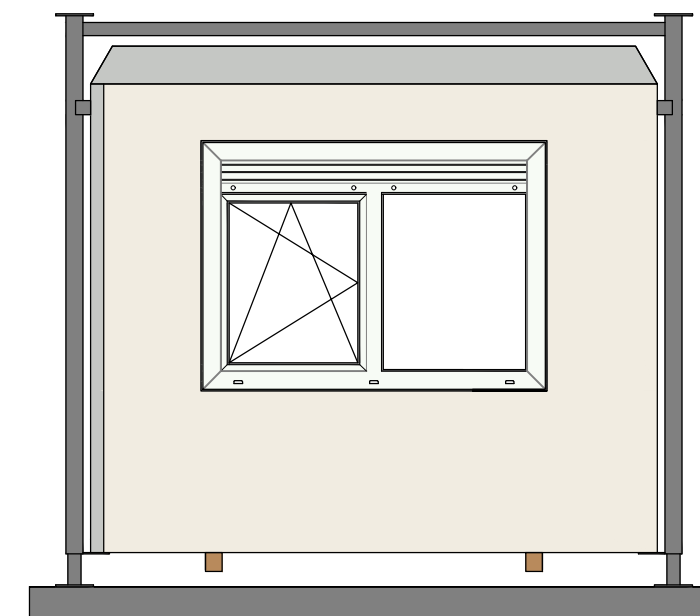

Plattegrond

1 VLOER Standaard geïsoleerde replacervloer Type en kleur vloer Marmoleum, Dove grijs-blauw (3053)	4 RAMEN/DEUREN Hardhouten buitendeurkozijn RAL 9010 (Wit) Metalen buitendeur RAL 9010 (Wit) Opdek binnendeuren RAL 9010 (Wit) Kunststof raamkozijn(en) PVC, standaard wit	6 VERWARMING Elektrische convector 1x2kW Elektrische vorstbeveiliging 400W	Opdrachtgever <i>Afroditi Deligianni</i>	Pnummer Datum	1:25 16-11-2023 A3	
2 WANDAFWERKING Type en kleur buitenafwerking KE polyester, RAL 9010 (Wit) Type en kleur binnenafwerking KE polyester, RAL 9010 (Wit)	5 VERLICHTING EN ELECTRA LED-verlichting 2x) 2x12.5W Portia 12W 2stuks Groepenkast	7 SANITAIR / KEUKEN Keukenblok 1200x600 met 2 deuren + 1 lade (links) Mechanische ventilatie DX 100-VT	Model RD-730 Uitvoeren 1			
3 DAK Standaard geïsoleerd replacerdak Dakkoven RAL 7035 (Grijs)		8 OVERIG	Brouwer Tweespan 14 3897 AG Zeewolde ☎ 036 – 303 30 24 ✉ info@brouwer-group.nl		<div style="background-color: #008000; color: white; padding: 5px; text-align: center; font-weight: bold; font-size: 1.2em;">BROUWER</div> FLEXIBELE RUIMTES	

LINKER ZIJAANZICHT

VOORAANZICHT

ACHTERAANZICHT

RECHTER ZIJAANZICHT

Uittrekstaat kleuren		Opdrachtgever	Pnummer	1:40	A3
Polyester binnen	RAL 9010 (Wit)	<i>Afroditi Deligianni</i>	Datum	16-11-2023	
Polyester buiten	RAL 9010 (Wit)	Model RD-730	Uitvoeren	1	
Deur	RAL 9010 (Wit)	Brouwer Tweespan 14 3897 AG Zeewolde ☎ 036 – 303 30 24 ✉ info@brouwer-group.nl		 FLEXIBELE RUIMTES	
Deurkozijn	RAL 9010 (Wit)				
Marmoleum	3053 (Dove grijs-blauw)				
Dakkoven	RAL 7035 (Grijs)				