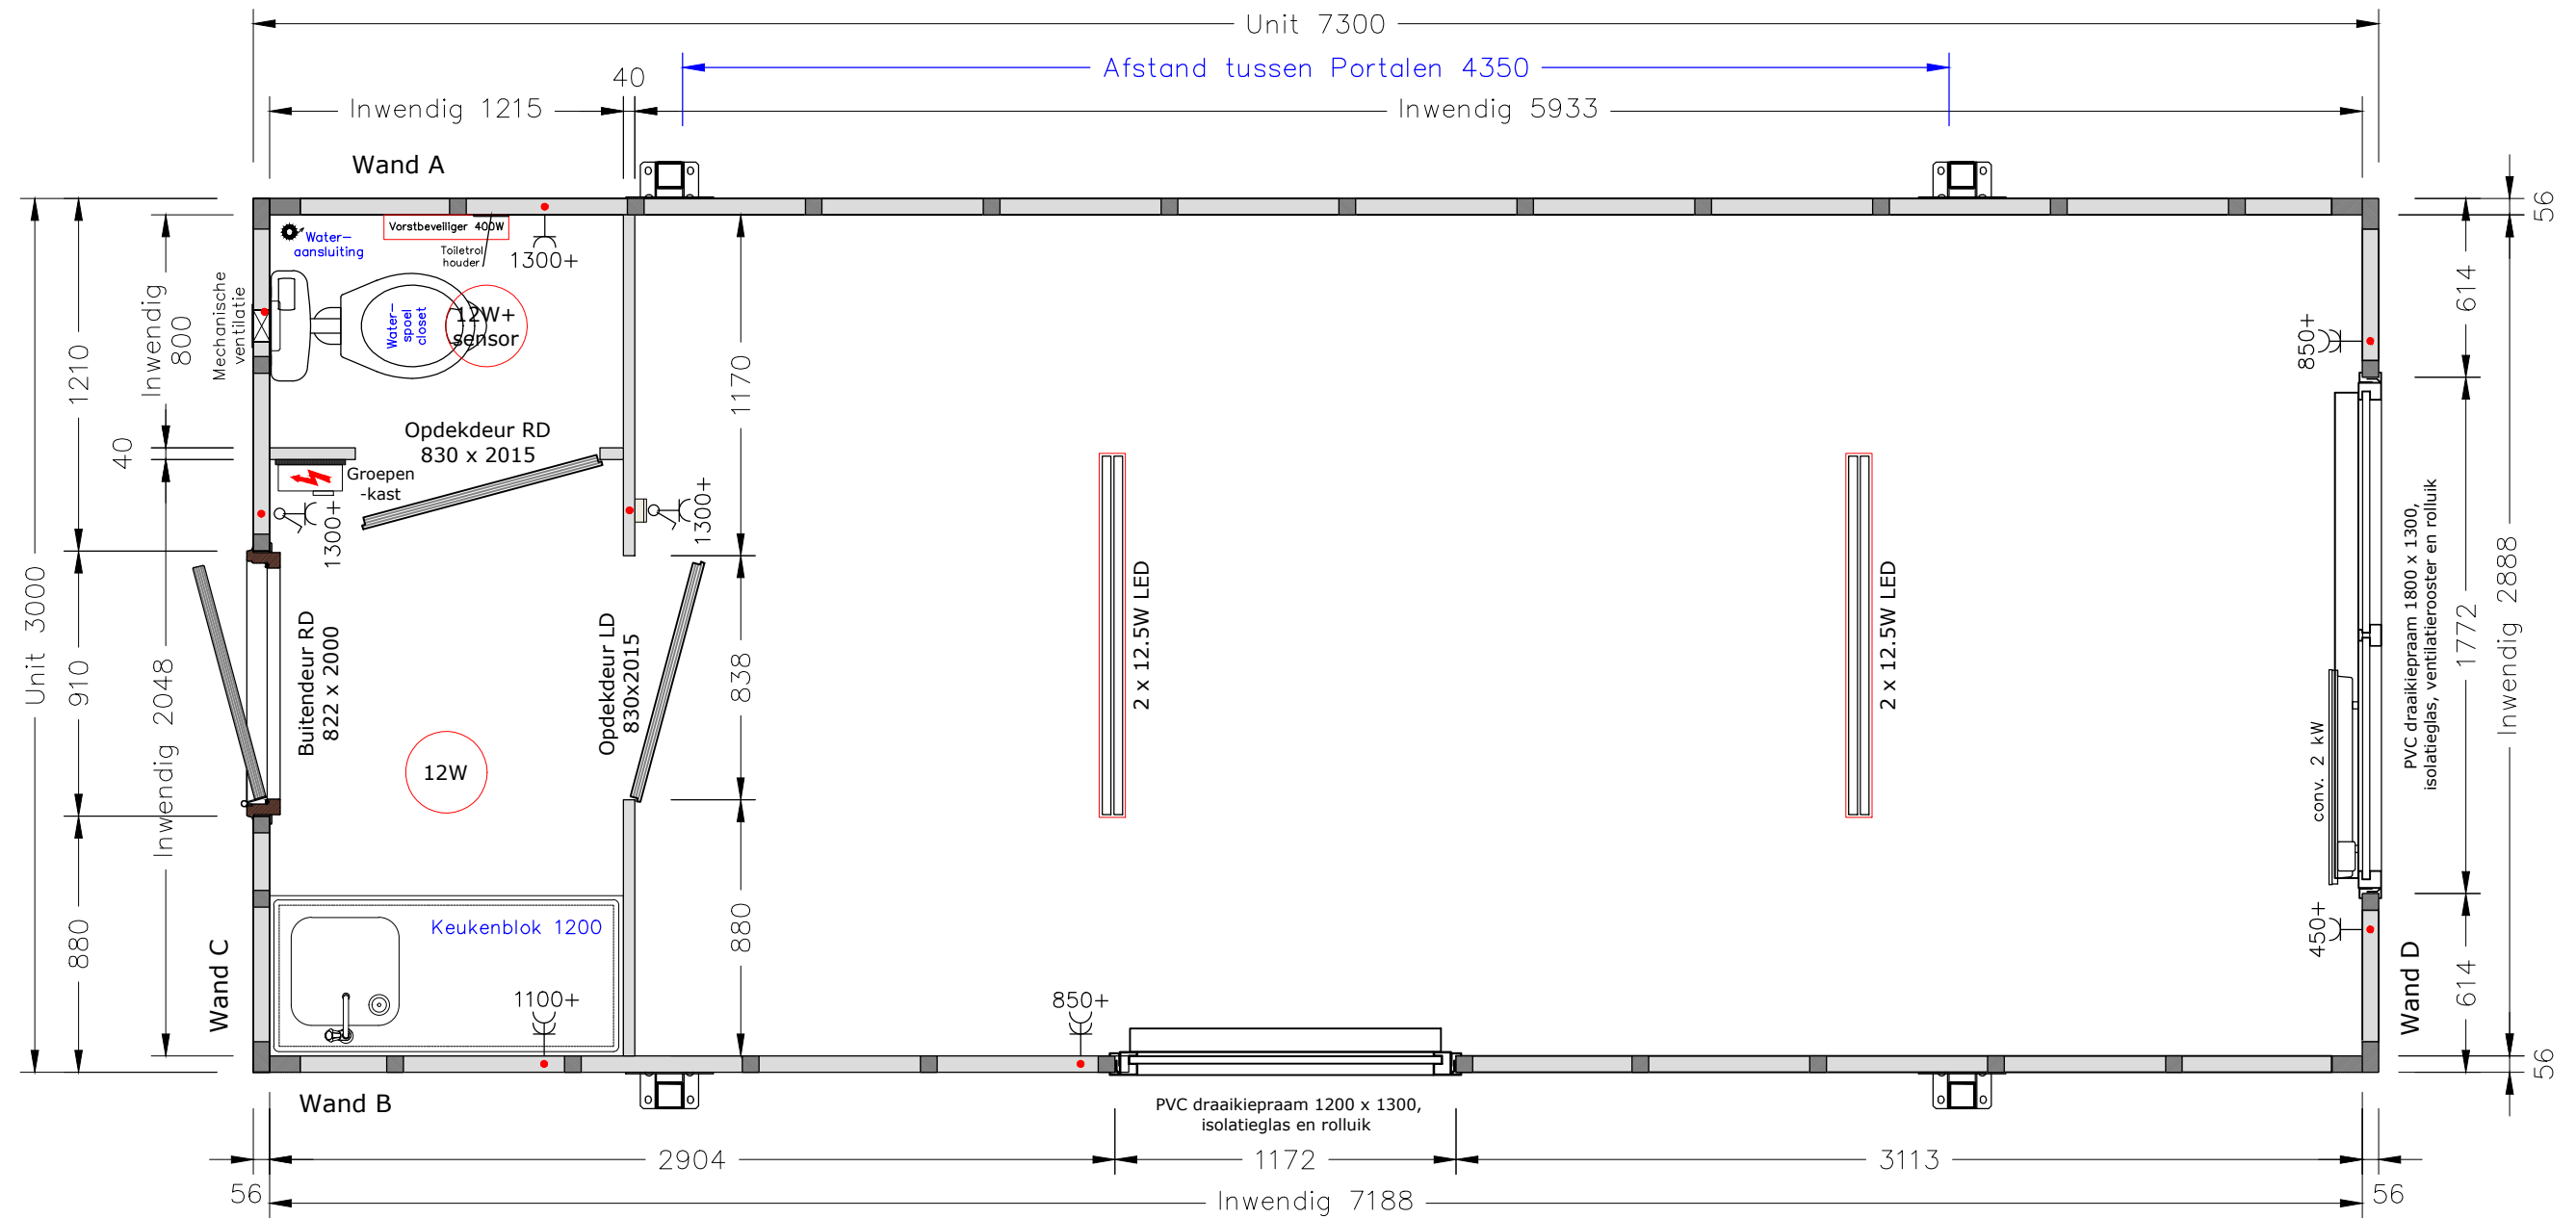

Plattegrond

1 VLOER Standaard geïsoleerde replacervloer Type en kleur vloer Marmoleum, Dove grijs-blauw (3053)	4 RAMEN/DEUREN Hardhouten buitendeurkozijn RAL 9010 (Wit) Metalen buitendeur RAL 9010 (Wit) Opdek binnendeuren RAL 9010 (Wit) Kunststof raamkozijn(en) PVC, standaard wit	6 VERWARMING Elektrische convector 1x2kW Elektrische vorstbeveiliging 400W	Opdrachtgever <i>Afroditi Deligianni</i>	Pnummer Datum	1:25 16-11-2023 A3	
2 WANDAFWERKING Type en kleur buitenafwerking KE polyester, RAL 9010 (Wit) Type en kleur binnenafwerking KE polyester, RAL 9010 (Wit)	5 VERLICHTING EN ELECTRA LED-verlichting 2x) 2x12.5W Portia 12W 2stuks Groepenkast	7 SANITAIR / KEUKEN Keukenblok 1200x600 met 2 deuren + 1 lade (links) Mechanische ventilatie DX 100-VT	Model RD-730 Uitvoeren 1			
3 DAK Standaard geïsoleerd replacerdak Dakkoven RAL 7035 (Grijs)		8 OVERIG	Brouwer Tweespan 14 3897 AG Zeewolde ☎ 036 – 303 30 24 ✉ info@brouwer-group.nl		<div style="background-color: #008000; color: white; padding: 5px; text-align: center; font-weight: bold; font-size: 1.2em;">BROUWER</div> FLEXIBELE RUIMTES	

LINKER ZIJAANZICHT

VOORAANZICHT

ACHTERAANZICHT

RECHTER ZIJAANZICHT

Uittrekstaat kleuren		Opdrachtgever	Pnummer	1:40	A3
Polyester binnen	RAL 9010 (Wit)	<i>Afroditi Deligianni</i>	Datum	16-11-2023	
Polyester buiten	RAL 9010 (Wit)	Model RD-730	Uitvoeren	1	
Deur	RAL 9010 (Wit)	Brouwer Tweespan 14 3897 AG Zeewolde ☎ 036 – 303 30 24 ✉ info@brouwer-group.nl		 FLEXIBELE RUIMTES	
Deurkozijn	RAL 9010 (Wit)				
Marmoleum	3053 (Dove grijs-blauw)				
Dakkoven	RAL 7035 (Grijs)				