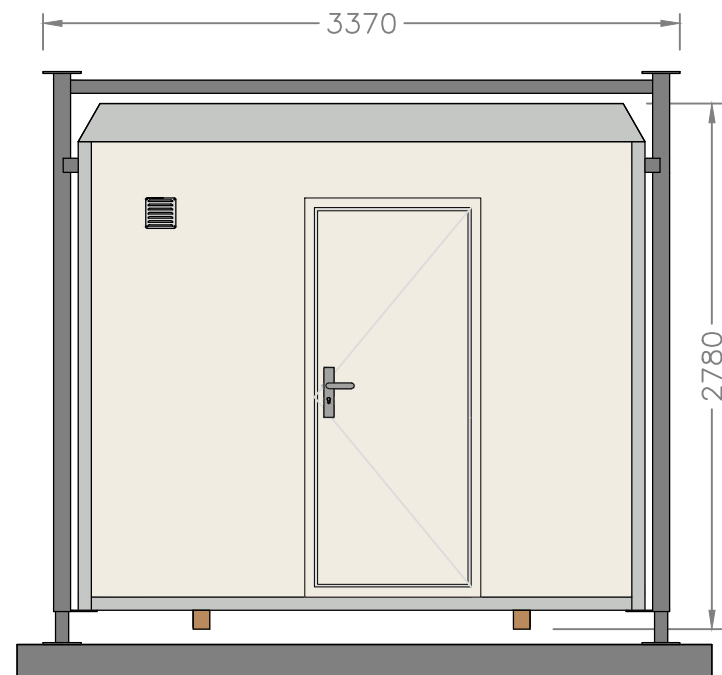

Plattegrond

1 VLOER Standaard geïsoleerde replacervloer Type en kleur vloer Marmoleum, Dove grijs-blauw (3053)	4 RAMEN/DEUREN Hardhouten buitendeurkozijn RAL 9010 (Wit) Metalen buitendeur RAL 9010 (Wit) Opdek binnendeuren RAL 9010 (Wit) Kunststof raamkozijn(en) PVC, standaard wit	6 VERWARMING Elektrische convector 1x2kW Elektrische vorstbeveiliging 400W	Opdrachtgever <i>Afroditi Deligianni</i>	Pnummer Datum	1:25 16-11-2023 A3	
2 WANDAFWERKING Type en kleur buitenafwerking KE polyester, RAL 9010 (Wit) Type en kleur binnenafwerking KE polyester, RAL 9010 (Wit)	5 VERLICHTING EN ELECTRA LED-verlichting 2x) 2x12.5W Portia 12W 2stuks Groepenkast	7 SANITAIR / KEUKEN Keukenblok 1200x600 met 2 deuren + 1 lade (links) Mechanische ventilatie DX 100-VT	Model RD-730 Uitvoeren 1			
3 DAK Standaard geïsoleerd replacerdak Dakkoven RAL 7035 (Grijs)		8 OVERIG	Brouwer Tweespan 14 3897 AG Zeewolde ☎ 036 – 303 30 24 ✉ info@brouwer-group.nl		<div style="background-color: #008000; color: white; padding: 5px; text-align: center; font-weight: bold; font-size: 1.2em;">BROUWER</div> FLEXIBELE RUIMTES	

LINKER ZIJAANZICHT

VOORAANZICHT

ACHTERAANZICHT

RECHTER ZIJAANZICHT

Uittrekstaat kleuren		Opdrachtgever	Pnummer	1:40	A3
Polyester binnen	RAL 9010 (Wit)	<i>Afroditi Deligianni</i>	Datum	16-11-2023	
Polyester buiten	RAL 9010 (Wit)	Model RD-730	Uitvoeren	1	
Deur	RAL 9010 (Wit)	Brouwer Tweespan 14 3897 AG Zeewolde ☎ 036 – 303 30 24 ✉ info@brouwer-group.nl		 FLEXIBELE RUIMTES	
Deurkozijn	RAL 9010 (Wit)				
Marmoleum	3053 (Dove grijs-blauw)				
Dakkoven	RAL 7035 (Grijs)				