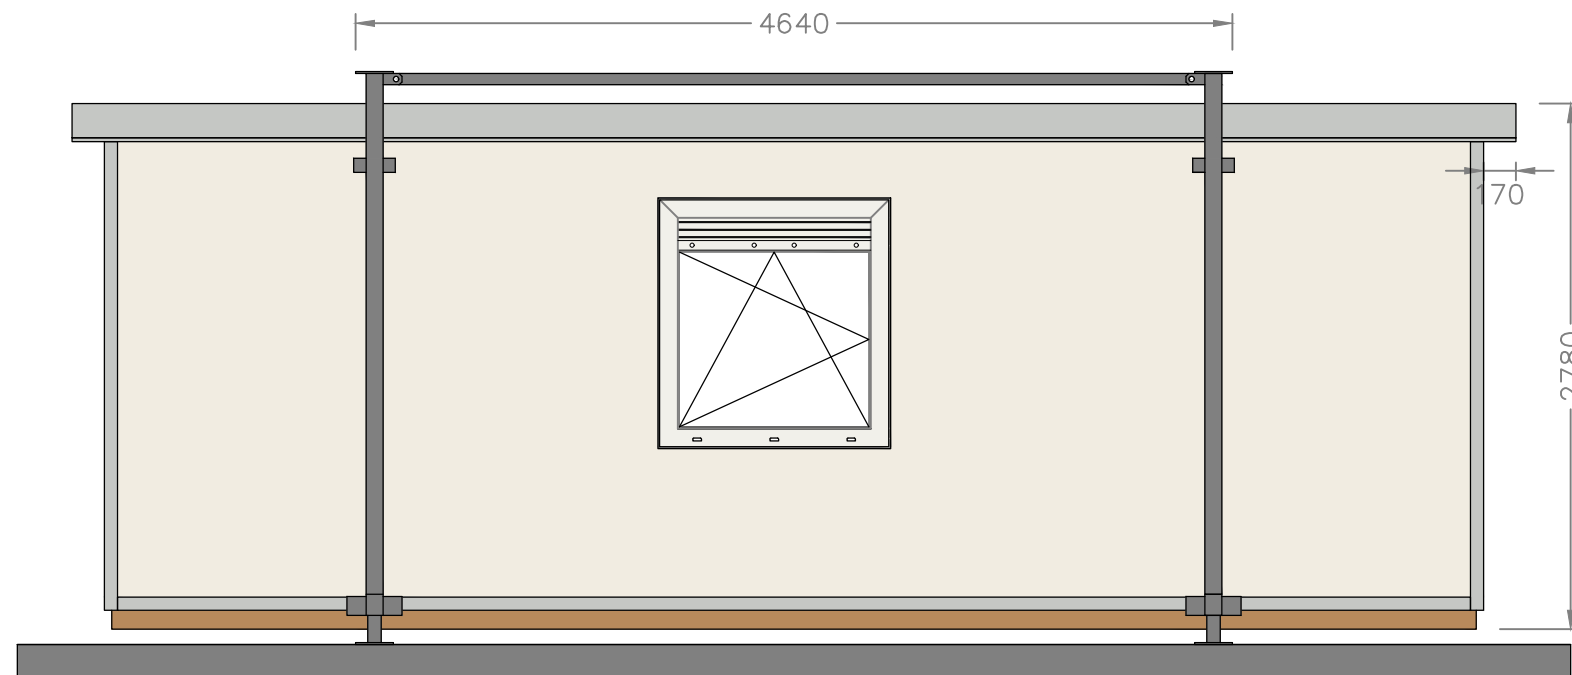

Plattegrond

1 VLOER Standaard geïsoleerde replacervloer Type en kleur vloer Marmoleum, Dove grijs-blauw (3053)	4 RAMEN/DEUREN Hardhouten buitendeurkozijn RAL 9010 (Wit) Metalen buitendeur RAL 9010 (Wit) Opdek binnendeuren RAL 9010 (Wit) Kunststof raamkozijn(en) PVC, standaard wit	6 VERWARMING Elektrische convector 1x2kW Elektrische vorstbeveiliging 400W	Opdrachtgever <i>Afroditi Deligianni</i>	Pnummer Datum	1:25 16-11-2023 A3	
2 WANDAFWERKING Type en kleur buitenafwerking KE polyester, RAL 9010 (Wit) Type en kleur binnenafwerking KE polyester, RAL 9010 (Wit)	5 VERLICHTING EN ELECTRA LED-verlichting 2x) 2x12.5W Portia 12W 2stuks Groepenkast	7 SANITAIR / KEUKEN Keukenblok 1200x600 met 2 deuren + 1 lade (links) Mechanische ventilatie DX 100-VT	Model RD-730 Uitvoeren 1			
3 DAK Standaard geïsoleerd replacerdak Dakkoven RAL 7035 (Grijs)		8 OVERIG	Brouwer Tweespan 14 3897 AG Zeewolde ☎ 036 – 303 30 24 ✉ info@brouwer-group.nl		<div style="background-color: #008000; color: white; padding: 5px; text-align: center; font-weight: bold; font-size: 1.2em;">BROUWER</div> FLEXIBELE RUIMTES	

LINKER ZIJAANZICHT

VOORAANZICHT

ACHTERAANZICHT

RECHTER ZIJAANZICHT

Uittrekstaat kleuren		Opdrachtgever	Pnummer	1:40	A3
Polyester binnen	RAL 9010 (Wit)	<i>Afroditi Deligianni</i>	Datum	16-11-2023	
Polyester buiten	RAL 9010 (Wit)	Model RD-730	Uitvoeren	1	
Deur	RAL 9010 (Wit)	Brouwer Tweespan 14 3897 AG Zeewolde ☎ 036 – 303 30 24 ✉ info@brouwer-group.nl		 FLEXIBELE RUIMTES	
Deurkozijn	RAL 9010 (Wit)				
Marmoleum	3053 (Dove grijs-blauw)				
Dakkoven	RAL 7035 (Grijs)				